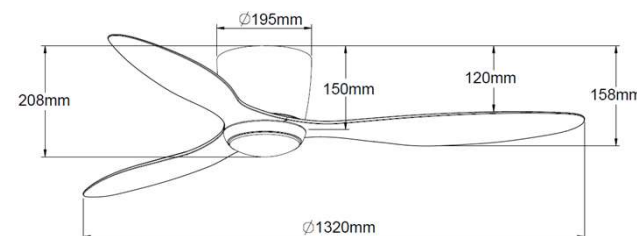

## Ventilateur de plafond BATILEC Soreno 132 cm avec lampe LED

### SPECIFICITES:

- 3 pales ABS blanc mat. Diamètre 132 cm
- Moteur DC 6 vitesses (4 à 18w). Brassage 10 000 m3/h.
- Silencieux: <44db
- Télécommande incluse
- Eclairage LED 18w 1800 lm, choix des températures de couleur et variateur d'intensité (CCT)

### AVANTAGES CONSOMMATEUR:

- Eclairage LED intégré
- Faible hauteur
- Mode été pour rafraichir
- Mode hiver pour homogénéiser l'air chaud
- Temporisation 30', 2h ou 4 h

CODE	GENCODE	LIBELLE	DIMENSIONS
BAT051385	3662366051385	Ventilateur plafond Batilec Soreno 132 cm avec lampe LED	Diamètre 132 cm Hauteur 16 cm